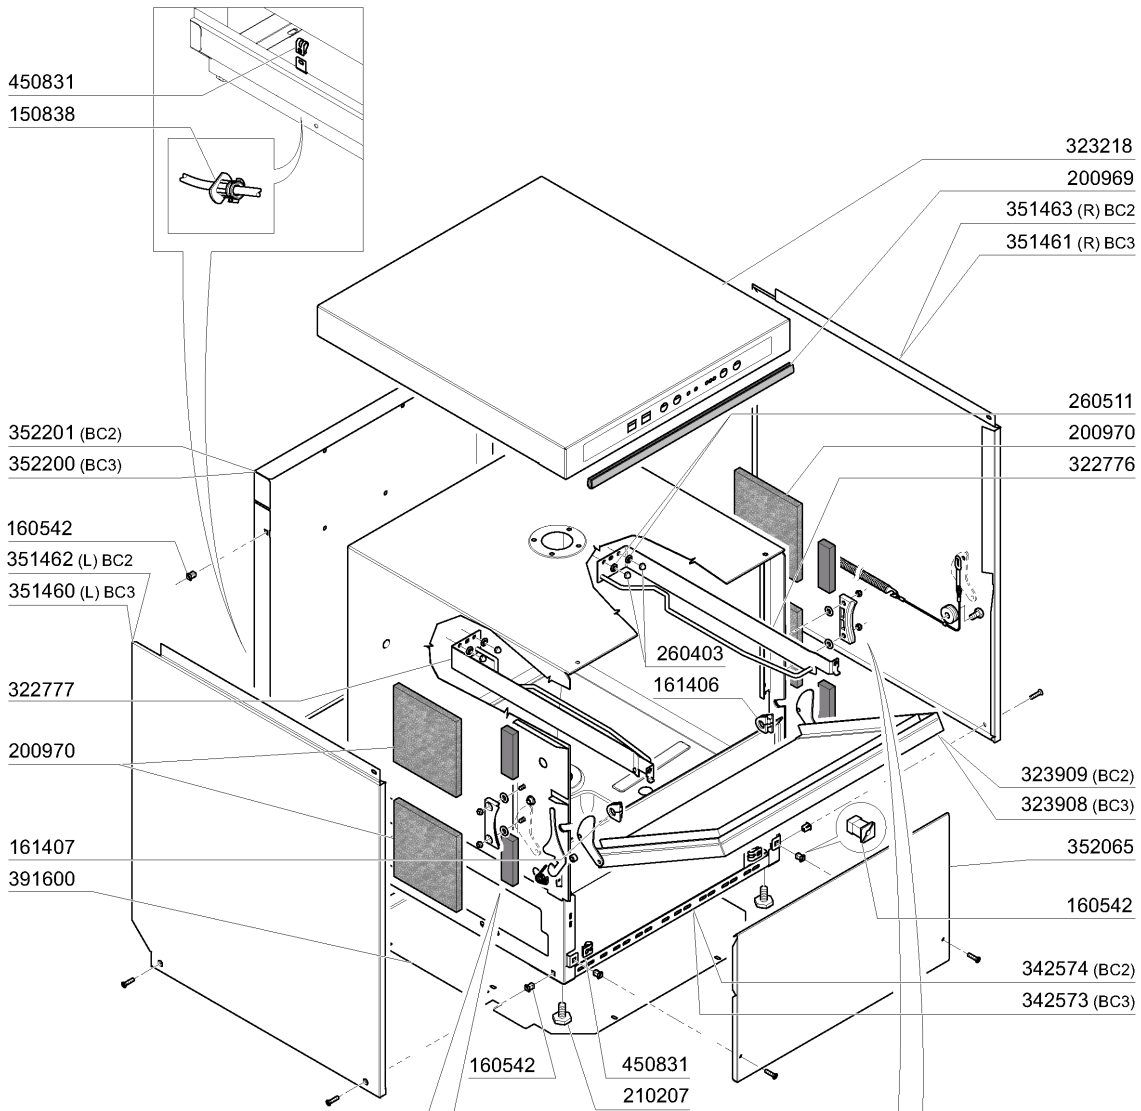

1 - Hood

07 - 2010 M. S.

1 - Hood

CODE	DESCRIPTION
150838	CABLE HOLDER FOR BHC
160542	SCREW SUPPORT
161406	GOMMINO X CERNIERA PORTA DX
161407	PAD
180655	LEFT GUIDE
180656	RIGHT GUIDE
190685	BUSH
200969	DOOR GASKET BC
200970	JOINT 150X125X10
210207	FOOT BHC
260403	NUTS D.5
260414	SELF-LOCKING NUT M5
260511	GROWER WASHER D.5
322776	RIGHT RAIL LB
322777	LEFT RAIL LB
323218	UPPER COVER BC2/3 E
323908	DOOR BC3
323909	DOOR BC2
324170	BRACKET
330242	TIE ROD
342573	HOOD BC3
342574	HOOD BC2
351460	LEFT SIDE PANEL BC3
351461	RIGHT SIDE PANEL BC3
351462	LEFT SIDE PANEL BC2
351463	RIGHT SIDE PANEL BC2
352065	FRONT PANEL BC
352200	BACK PANEL BC3
352201	BACK PANEL BC2
390307	CABLE
391600	PANEL
440517	ROLLER
450250	SPRING
450290	SPRING
450831	SCREW SUPPORT
H36283	GASKET 20X10

### 3 - Wash Column

CODE	DESCRIPTION
160310	INLET HOSE BHC
160313	VORTEX BREAKER
160769	PLUG F.UPPER WASH ARM SUPPORT
180145	NUT
190222	UPPER ARM SUPPORT
190224	LOWER TEE WASH-RINSE
191083	LOWER WASH ARM SUPPORT
200467	DUTRAL GASKET F. AIR TRAP
200820	O-RING151 46,99X5,33X57,6
200821	O-RING 2,62X20,63
200842	SEAL RING OR158 PB701 NITRILE
201032	OUTLET HOSE
201054	TANK INLET HOSE
201059	OUTLET HOSE
251213	INJECTIOR S/S FOR DETERGENT IN
260408	S/S NUTS D.12
341879	BRACKET FOR PUMP
450104	CLAMP FE ZN H=12,5 15-24
450107	CLAMP FE ZN 38-50 H=12,2
450109	CLAMP 50-65
450139	CLAMP 26-38 H=9

4 - Arm

CODE	DESCRIPTION
170963	RINSE JET X FC
180148	NUT
190667	BUSH
190670	BUSH
200850	O-RING
280417	RETAIN.LOCK NUT
342736	PIN
420581	ARM
430337	RINSE ARM BHC/1
450236	SPRING FOR WASHER 170963

- 450103 (13 - 20)
- ▲ 450102 (11 - 17)
- 450135 (44 - 56)
- 450105 (26 - 38)
- 450115
- 450134