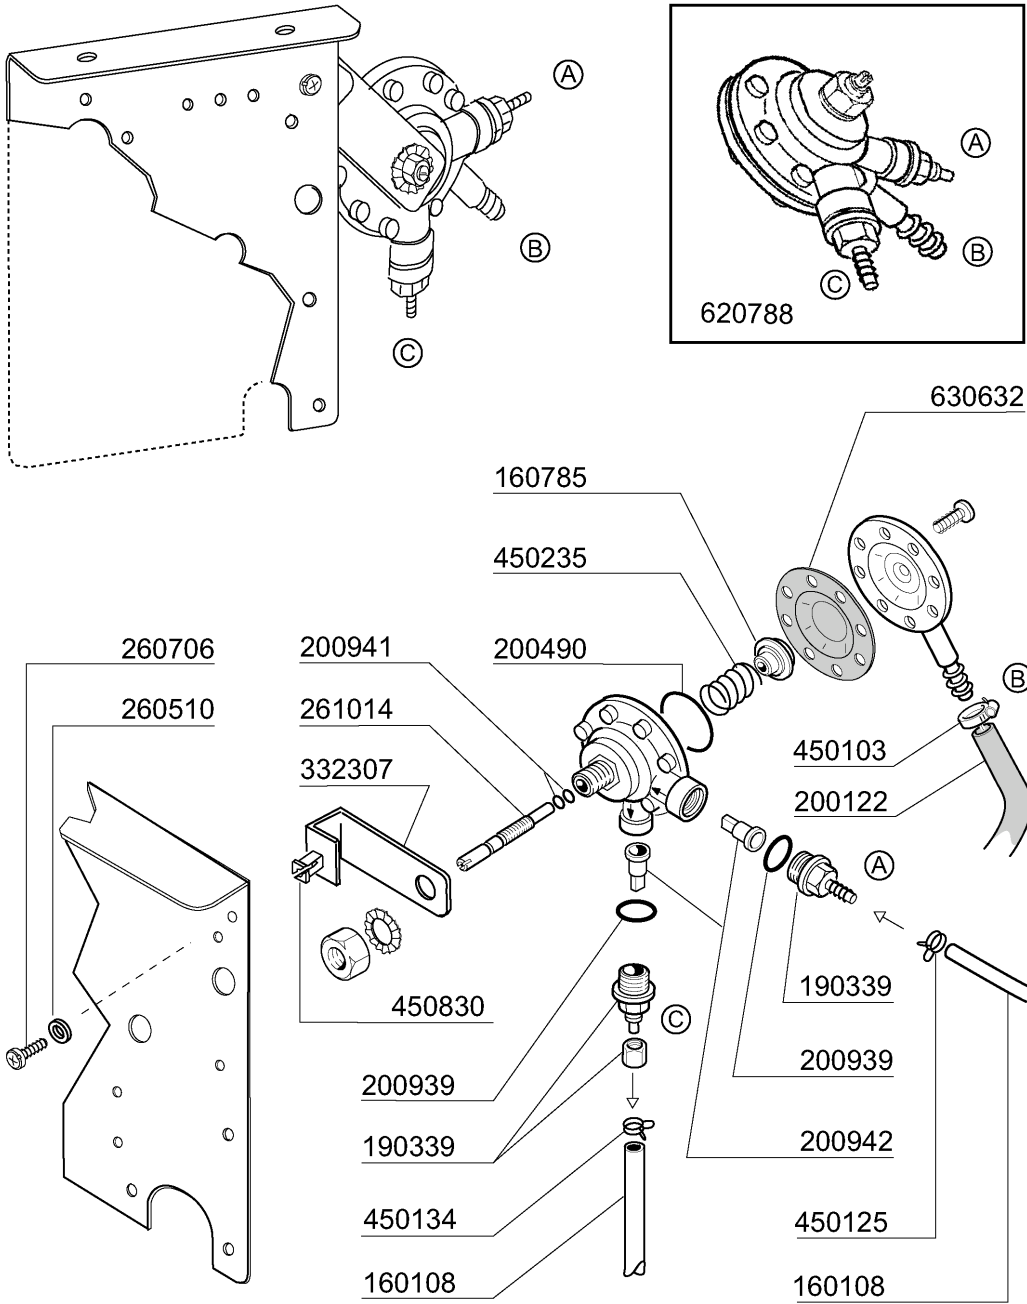

07/2008 M.SA