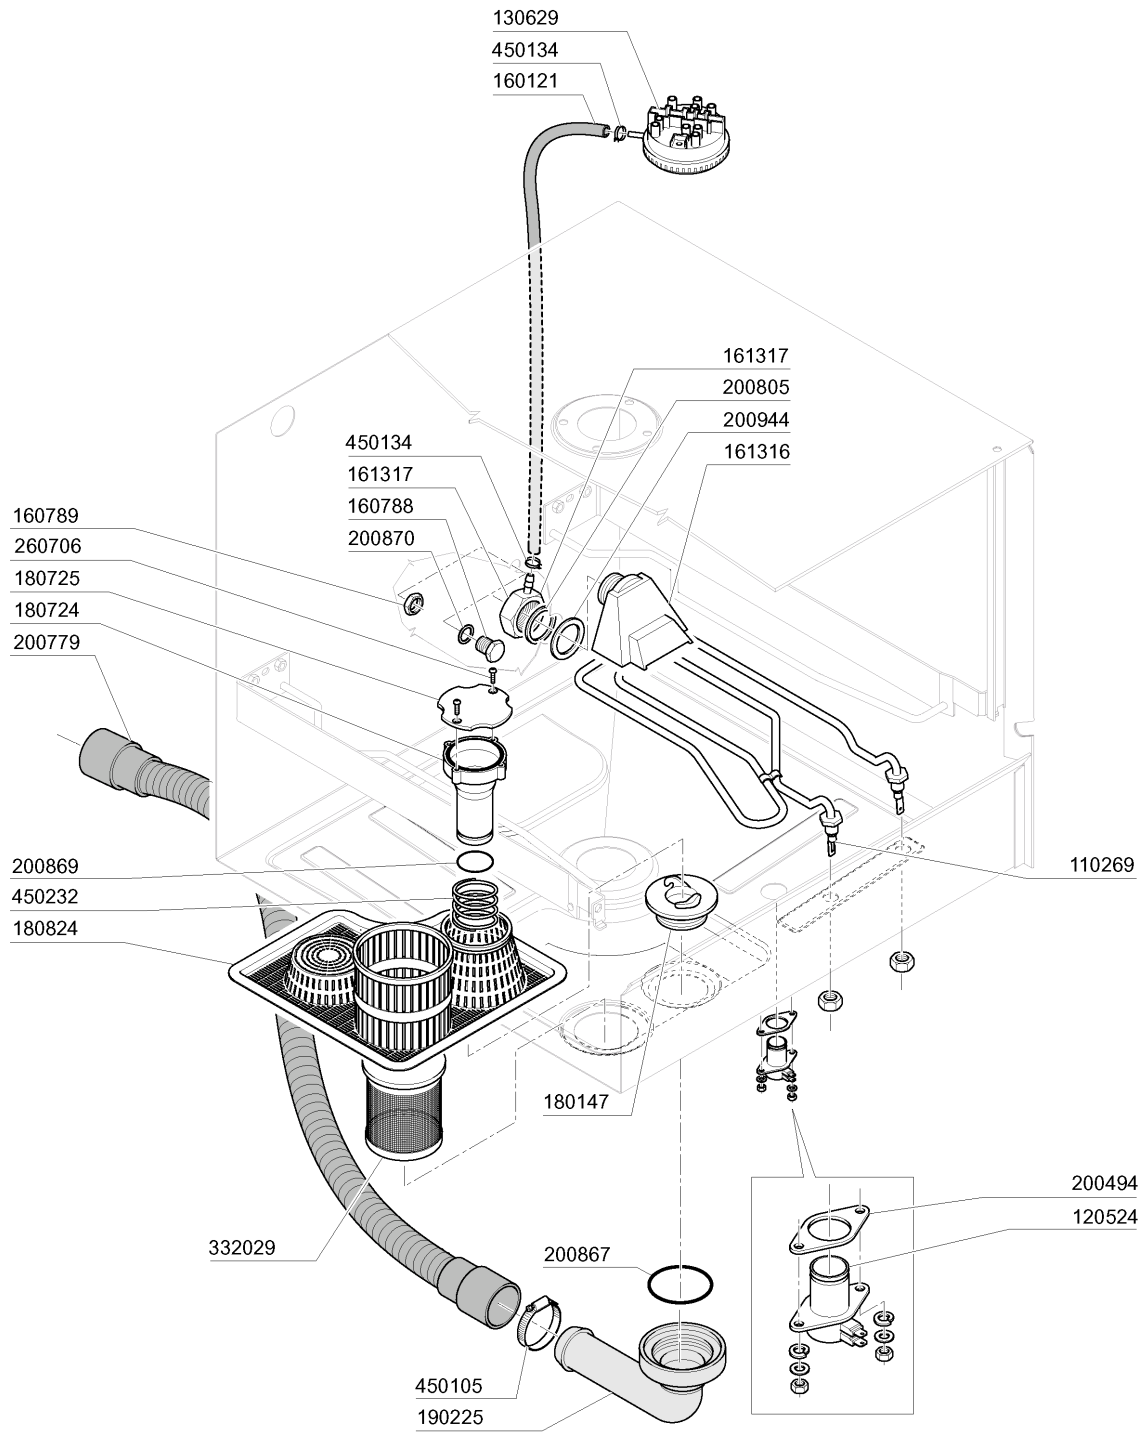

1 - Hood

07 - 2010 M. S.

1 - Hood

CODE	DESCRIPTION
150838	CABLE HOLDER FOR BHC
160542	SCREW SUPPORT
161406	GOMMINO X CERNIERA PORTA DX
161407	PAD
180655	LEFT GUIDE
180656	RIGHT GUIDE
190685	BUSH
200969	DOOR GASKET BC
200970	JOINT 150X125X10
210207	FOOT BHC
260403	NUTS D.5
260414	SELF-LOCKING NUT M5
260511	GROWER WASHER D.5
322776	RIGHT RAIL LB
322777	LEFT RAIL LB
323218	UPPER COVER BC2/3 E
323908	DOOR BC3
323909	DOOR BC2
324170	BRACKET
330242	TIE ROD
342573	HOOD BC3
342574	HOOD BC2
351460	LEFT SIDE PANEL BC3
351461	RIGHT SIDE PANEL BC3
351462	LEFT SIDE PANEL BC2
351463	RIGHT SIDE PANEL BC2
352065	FRONT PANEL BC
352200	BACK PANEL BC3
352201	BACK PANEL BC2
390307	CABLE
391600	PANEL
440517	ROLLER
450250	SPRING
450290	SPRING
450831	SCREW SUPPORT
H36283	GASKET 20X10

### 3 - Wash Column

CODE	DESCRIPTION
160310	INLET HOSE BHC
160313	VORTEX BREAKER
160769	PLUG F.UPPER WASH ARM SUPPORT
180145	NUT
190222	UPPER ARM SUPPORT
190224	LOWER TEE WASH-RINSE
191083	LOWER WASH ARM SUPPORT
200467	DUTRAL GASKET F. AIR TRAP
200820	O-RING151 46,99X5,33X57,6
200821	O-RING 2,62X20,63
200842	SEAL RING OR158 PB701 NITRILE
201032	OUTLET HOSE
201054	TANK INLET HOSE
201059	OUTLET HOSE
251213	INJECTIOR S/S FOR DETERGENT IN
260408	S/S NUTS D.12
341879	BRACKET FOR PUMP
450104	CLAMP FE ZN H=12,5 15-24
450107	CLAMP FE ZN 38-50 H=12,2
450109	CLAMP 50-65
450139	CLAMP 26-38 H=9

4 - Arm

CODE	DESCRIPTION
170963	RINSE JET X FC
180148	NUT
190667	BUSH
190670	BUSH
200850	O-RING
280417	RETAIN.LOCK NUT
342736	PIN
420581	ARM
430337	RINSE ARM BHC/1
450236	SPRING FOR WASHER 170963

- 450103 (13 - 20)
- ▲ 450102 (11 - 17)
- 450135 (44 - 56)
- 450105 (26 - 38)
- 450115
- 450134