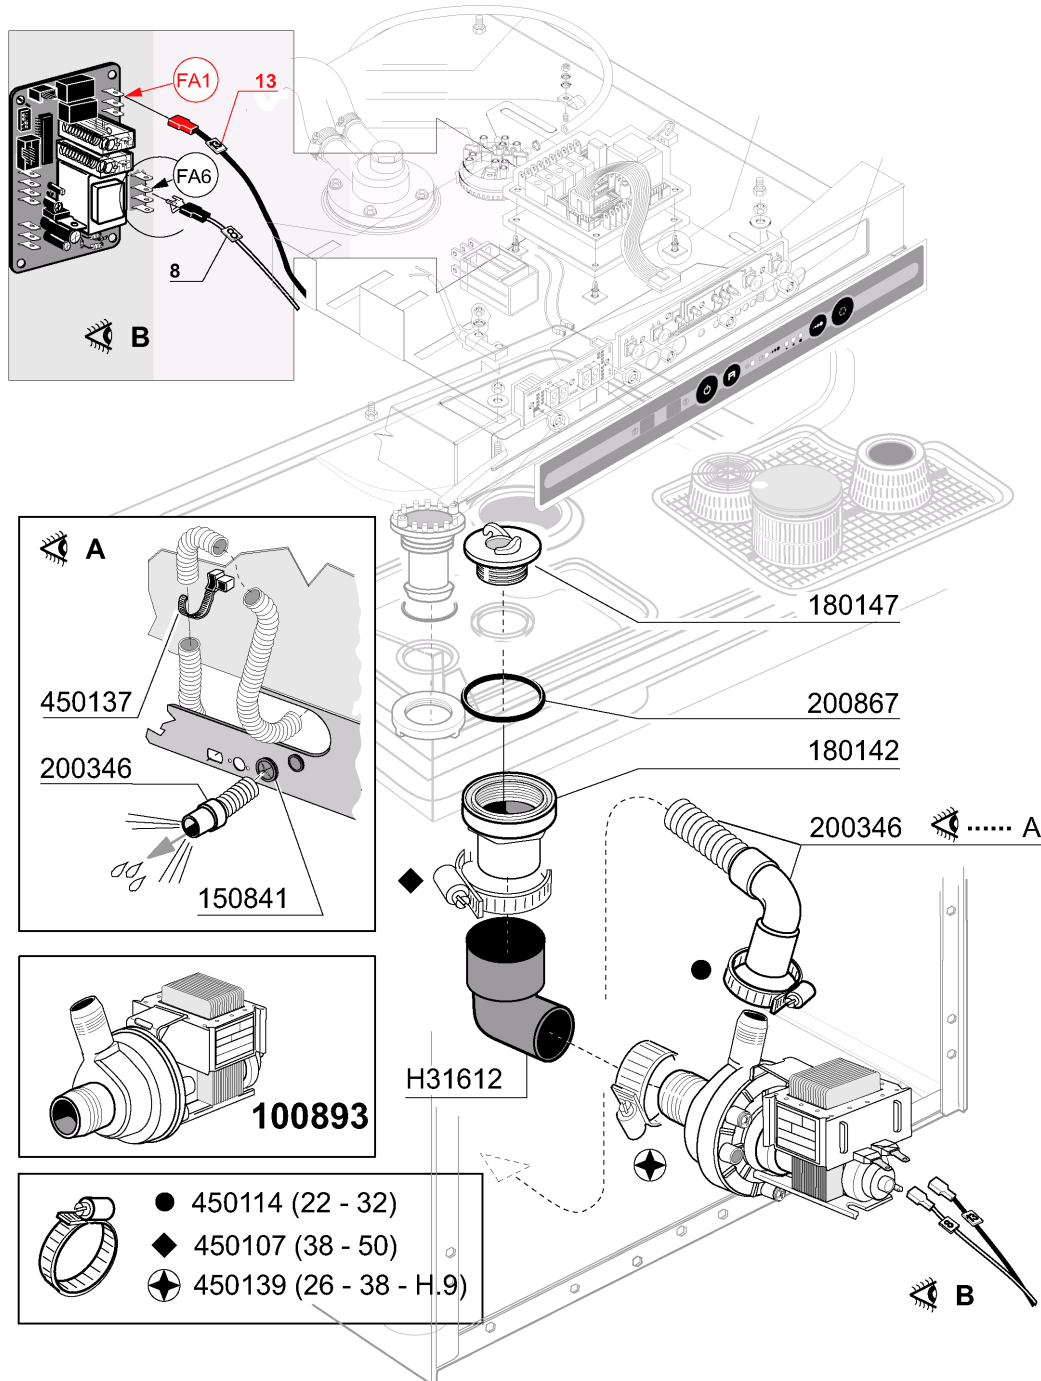

07 - 2010 M.S.