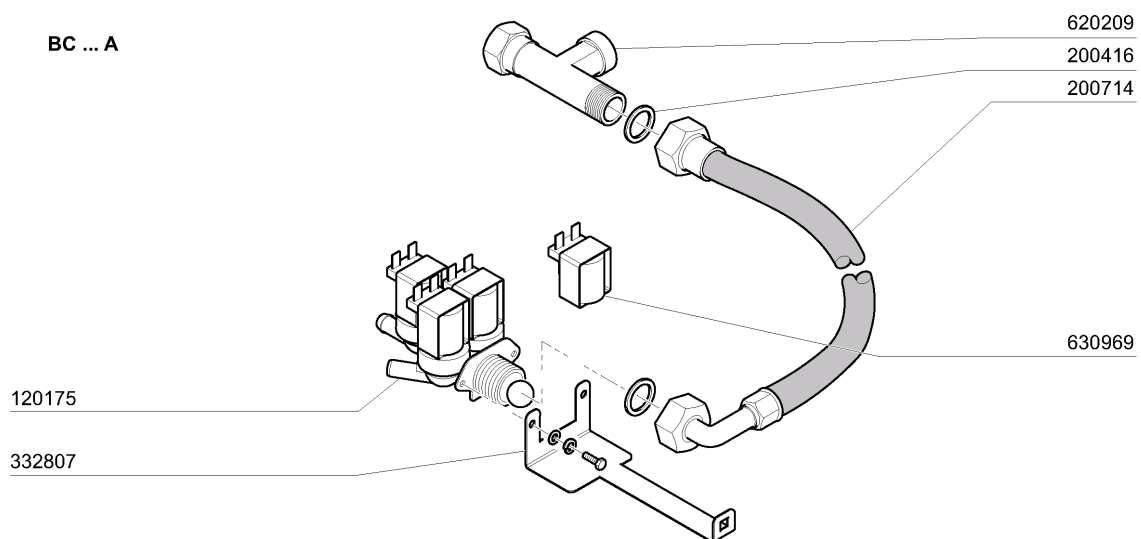

6 - Thermostat/Solenoid Valve

07 - 2010 M. S.