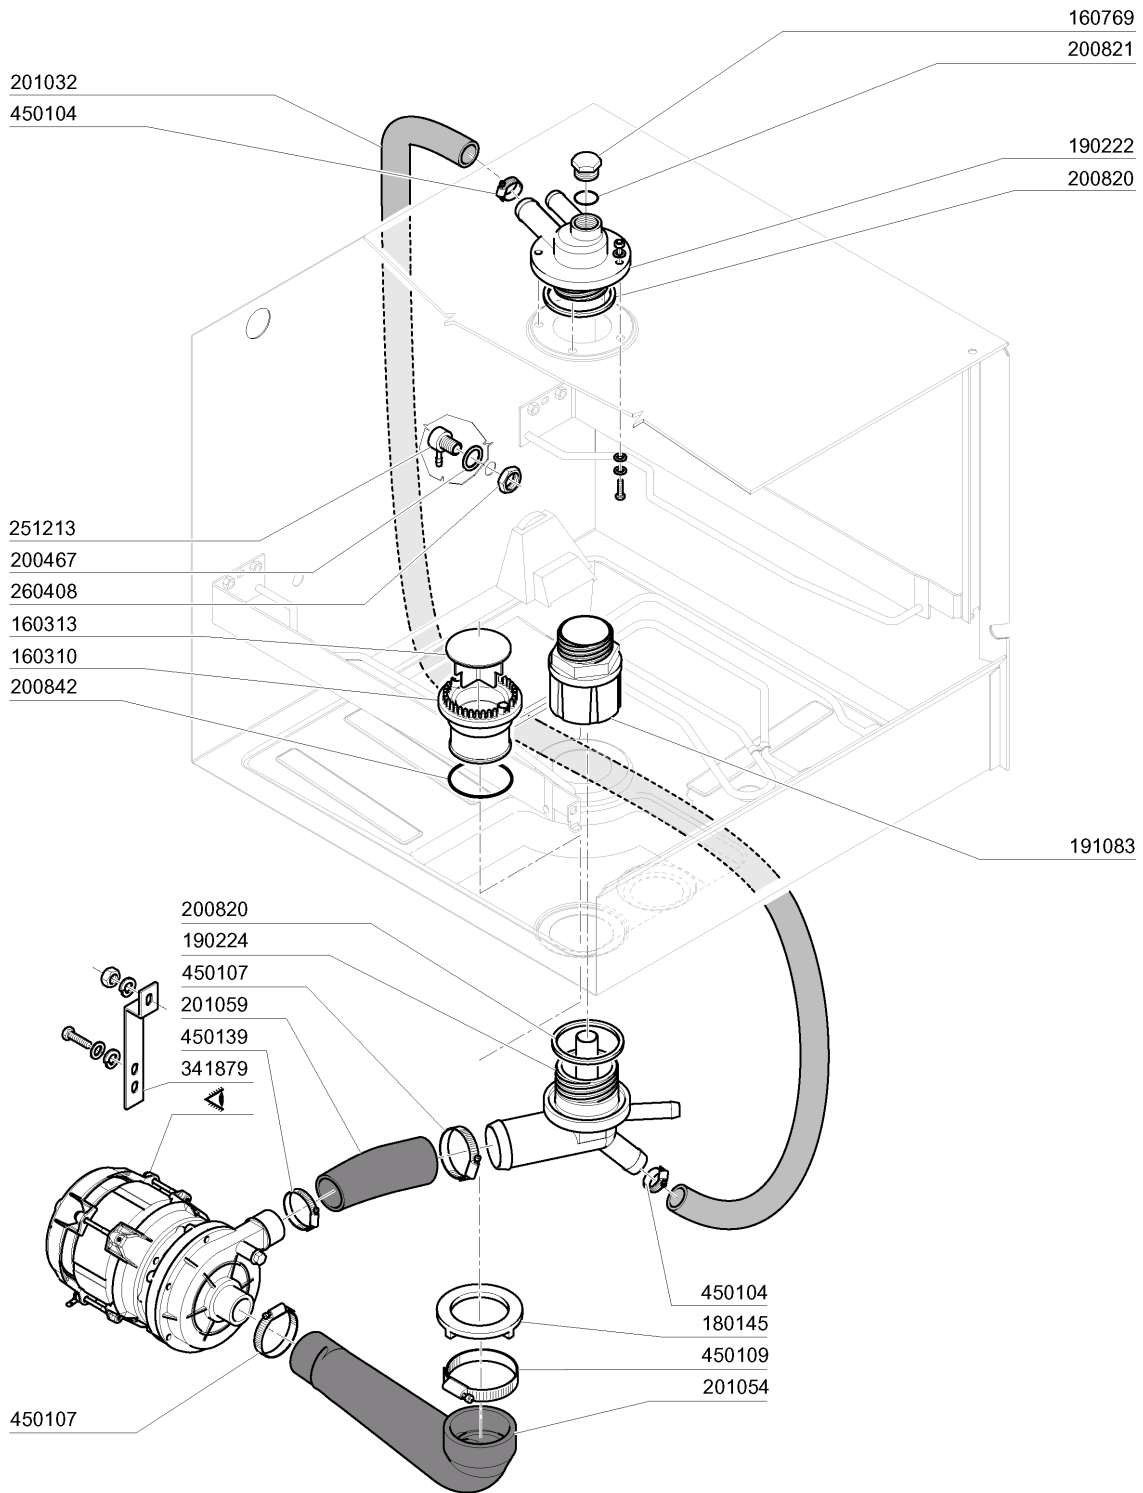

3 - Wash Column

07 - 2010 M. S.