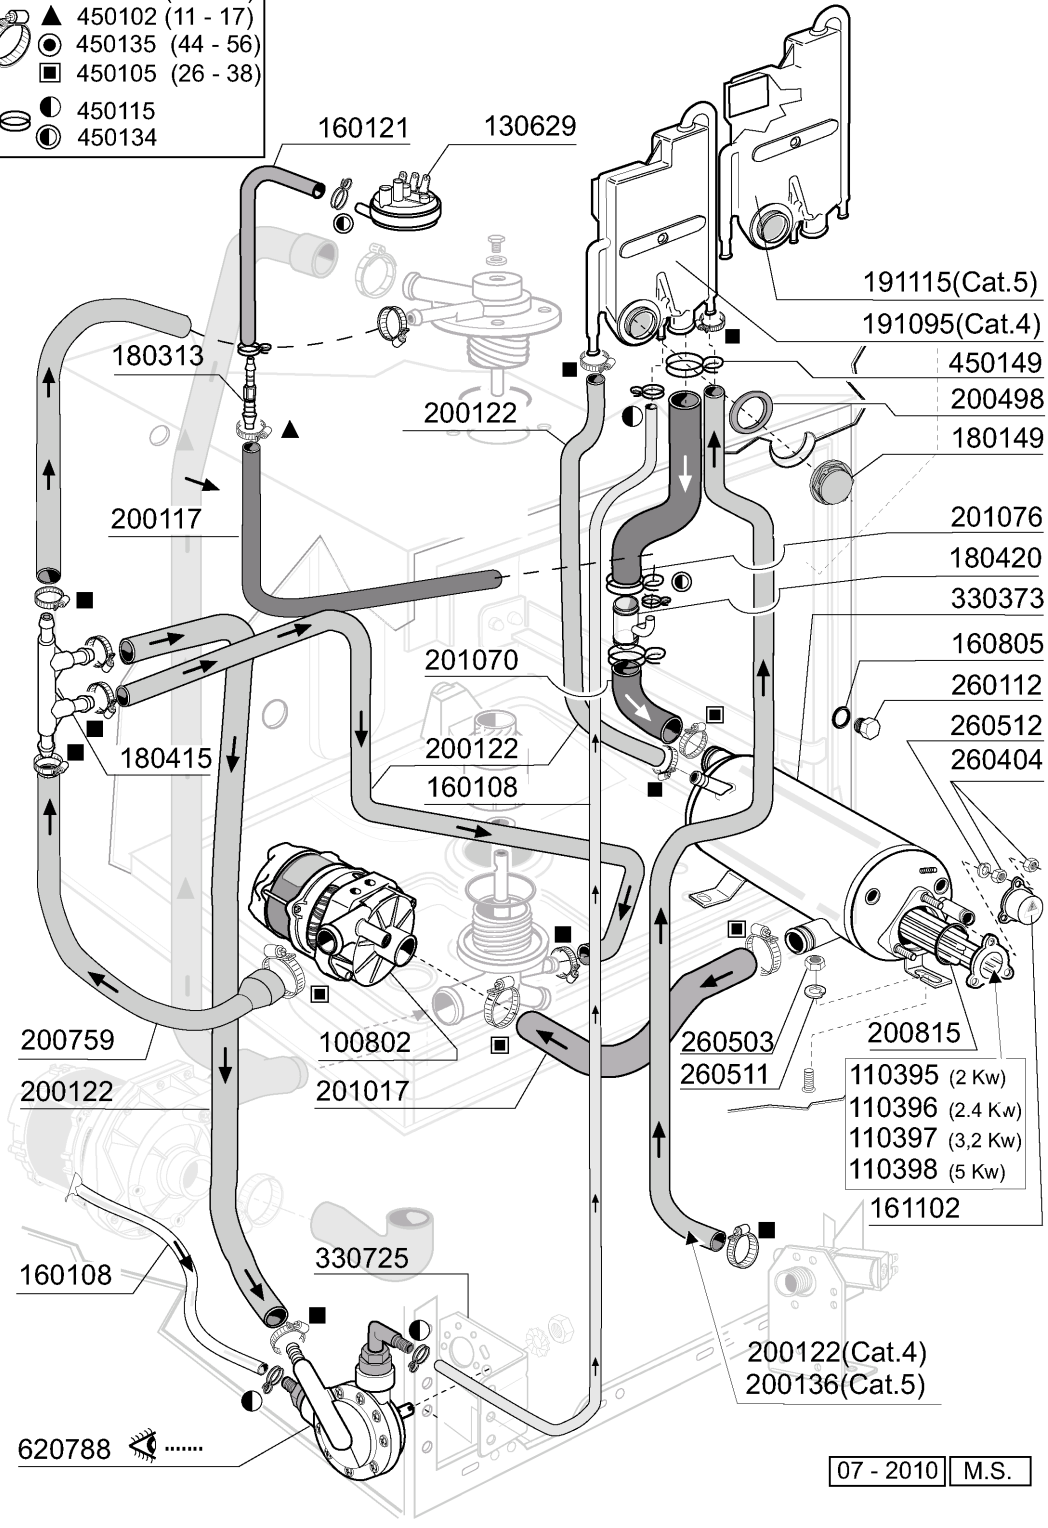

1 - Hood

07 - 2010 M. S.

1 - Hood

CODE	DESCRIPTION
150838	CABLE HOLDER FOR BHC
160542	SCREW SUPPORT
161406	GOMMINO X CERNIERA PORTA DX
161407	PAD
180655	LEFT GUIDE
180656	RIGHT GUIDE
190685	BUSH
200969	DOOR GASKET BC
200970	JOINT 150X125X10
210207	FOOT BHC
260403	NUTS D.5
260414	SELF-LOCKING NUT M5
260511	GROWER WASHER D.5
322776	RIGHT RAIL LB
322777	LEFT RAIL LB
323218	UPPER COVER BC2/3 E
323908	DOOR BC3
323909	DOOR BC2
324170	BRACKET
330242	TIE ROD
342573	HOOD BC3
342574	HOOD BC2
351460	LEFT SIDE PANEL BC3
351461	RIGHT SIDE PANEL BC3
351462	LEFT SIDE PANEL BC2
351463	RIGHT SIDE PANEL BC2
352065	FRONT PANEL BC
352200	BACK PANEL BC3
352201	BACK PANEL BC2
390307	CABLE
391600	PANEL
440517	ROLLER
450250	SPRING
450290	SPRING
450831	SCREW SUPPORT
H36283	GASKET 20X10

### 3 - Wash Column

CODE	DESCRIPTION
160310	INLET HOSE BHC
160313	VORTEX BREAKER
160769	PLUG F.UPPER WASH ARM SUPPORT
180145	NUT
190222	UPPER ARM SUPPORT
190224	LOWER TEE WASH-RINSE
191083	LOWER WASH ARM SUPPORT
200467	DUTRAL GASKET F. AIR TRAP
200820	O-RING151 46,99X5,33X57,6
200821	O-RING 2,62X20,63
200842	SEAL RING OR158 PB701 NITRILE
201032	OUTLET HOSE
201054	TANK INLET HOSE
201059	OUTLET HOSE
251213	INJECTIOR S/S FOR DETERGENT IN
260408	S/S NUTS D.12
341879	BRACKET FOR PUMP
450104	CLAMP FE ZN H=12,5 15-24
450107	CLAMP FE ZN 38-50 H=12,2
450109	CLAMP 50-65
450139	CLAMP 26-38 H=9

4 - Arm

CODE	DESCRIPTION
170963	RINSE JET X FC
180148	NUT
190667	BUSH
190670	BUSH
200850	O-RING
280417	RETAIN.LOCK NUT
342736	PIN
420581	ARM
430337	RINSE ARM BHC/1
450236	SPRING FOR WASHER 170963

- 450103 (13 - 20)
- ▲ 450102 (11 - 17)
- 450135 (44 - 56)
- 450105 (26 - 38)
- 450115
- 450134