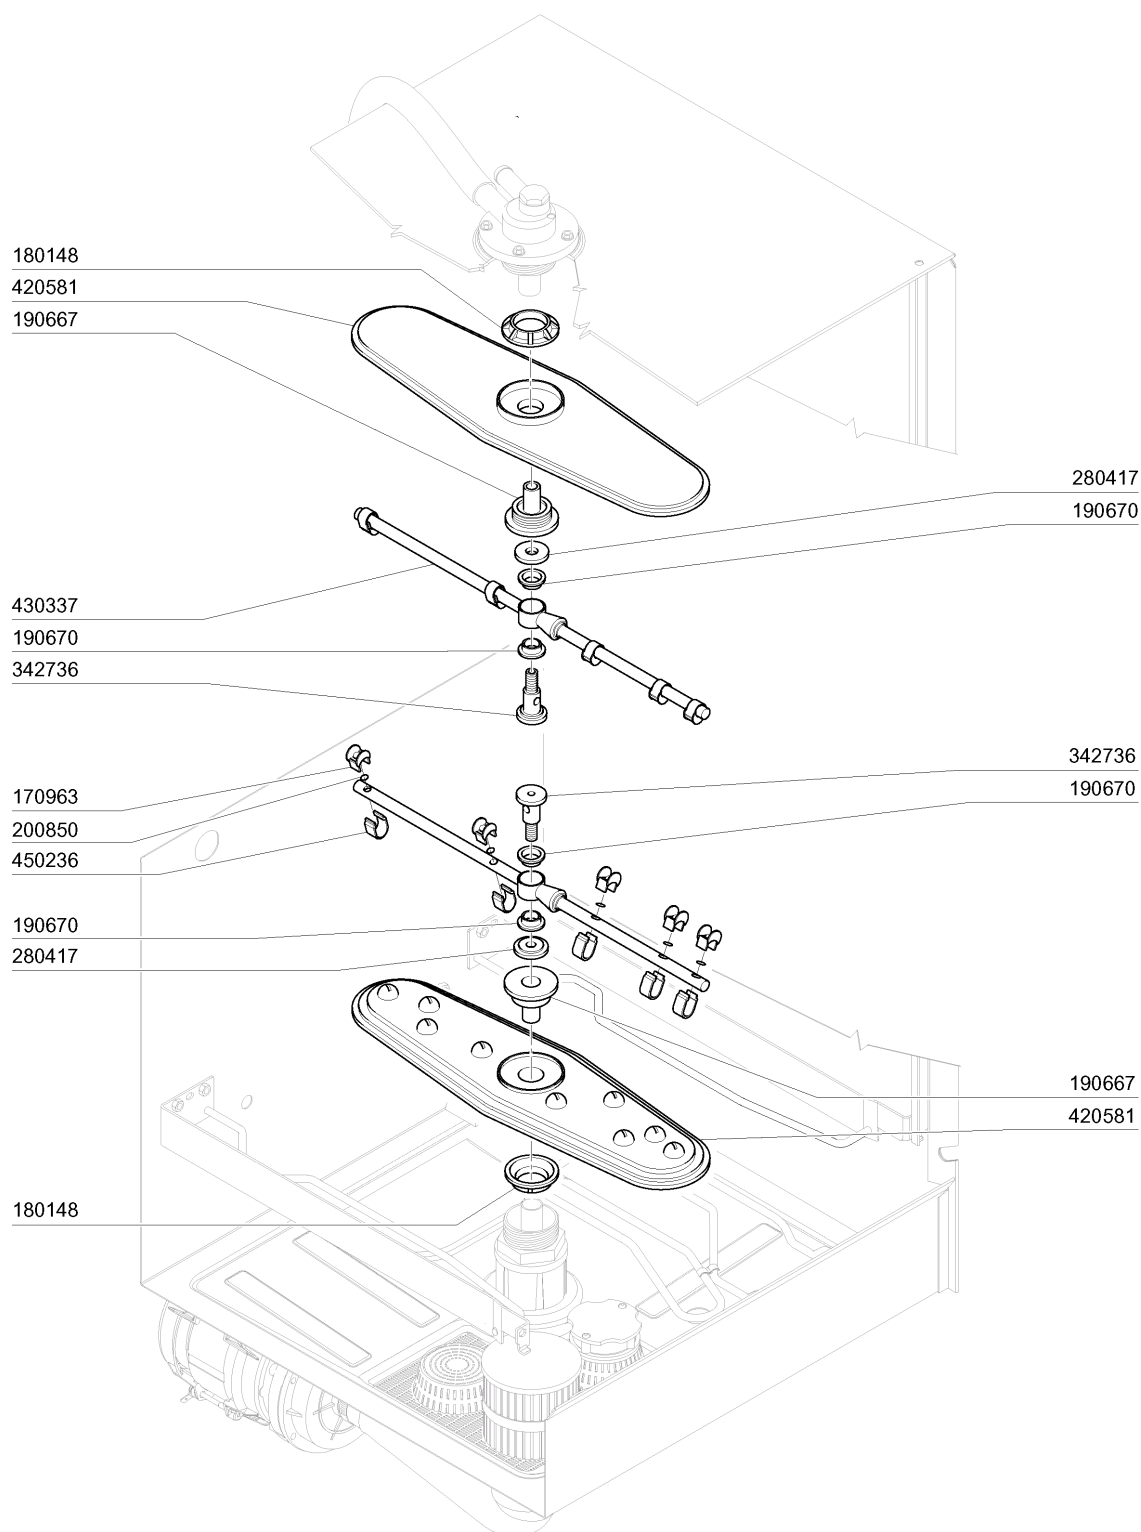

1 - Hood

07 - 2010 M. S.

1 - Hood

CODE	DESCRIPTION
150838	CABLE HOLDER FOR BHC
160542	SCREW SUPPORT
161406	GOMMINO X CERNIERA PORTA DX
161407	PAD
180655	LEFT GUIDE
180656	RIGHT GUIDE
190685	BUSH
200969	DOOR GASKET BC
200970	JOINT 150X125X10
210207	FOOT BHC
260403	NUTS D.5
260414	SELF-LOCKING NUT M5
260511	GROWER WASHER D.5
322776	RIGHT RAIL LB
322777	LEFT RAIL LB
323218	UPPER COVER BC2/3 E
323908	DOOR BC3
323909	DOOR BC2
324170	BRACKET
330242	TIE ROD
342573	HOOD BC3
342574	HOOD BC2
351460	LEFT SIDE PANEL BC3
351461	RIGHT SIDE PANEL BC3
351462	LEFT SIDE PANEL BC2
351463	RIGHT SIDE PANEL BC2
352065	FRONT PANEL BC
352200	BACK PANEL BC3
352201	BACK PANEL BC2
390307	CABLE
391600	PANEL
440517	ROLLER
450250	SPRING
450290	SPRING
450831	SCREW SUPPORT
H36283	GASKET 20X10

### 3 - Wash Column

CODE	DESCRIPTION
160310	INLET HOSE BHC
160313	VORTEX BREAKER
160769	PLUG F.UPPER WASH ARM SUPPORT
180145	NUT
190222	UPPER ARM SUPPORT
190224	LOWER TEE WASH-RINSE
191083	LOWER WASH ARM SUPPORT
200467	DUTRAL GASKET F. AIR TRAP
200820	O-RING151 46,99X5,33X57,6
200821	O-RING 2,62X20,63
200842	SEAL RING OR158 PB701 NITRILE
201032	OUTLET HOSE
201054	TANK INLET HOSE
201059	OUTLET HOSE
251213	INJECTIOR S/S FOR DETERGENT IN
260408	S/S NUTS D.12
341879	BRACKET FOR PUMP
450104	CLAMP FE ZN H=12,5 15-24
450107	CLAMP FE ZN 38-50 H=12,2
450109	CLAMP 50-65
450139	CLAMP 26-38 H=9

4 - Arm

CODE	DESCRIPTION
170963	RINSE JET X FC
180148	NUT
190667	BUSH
190670	BUSH
200850	O-RING
280417	RETAIN.LOCK NUT
342736	PIN
420581	ARM
430337	RINSE ARM BHC/1
450236	SPRING FOR WASHER 170963

- 450103 (13 - 20)
- ▲ 450102 (11 - 17)
- 450135 (44 - 56)
- 450105 (26 - 38)
- 450115
- 450134