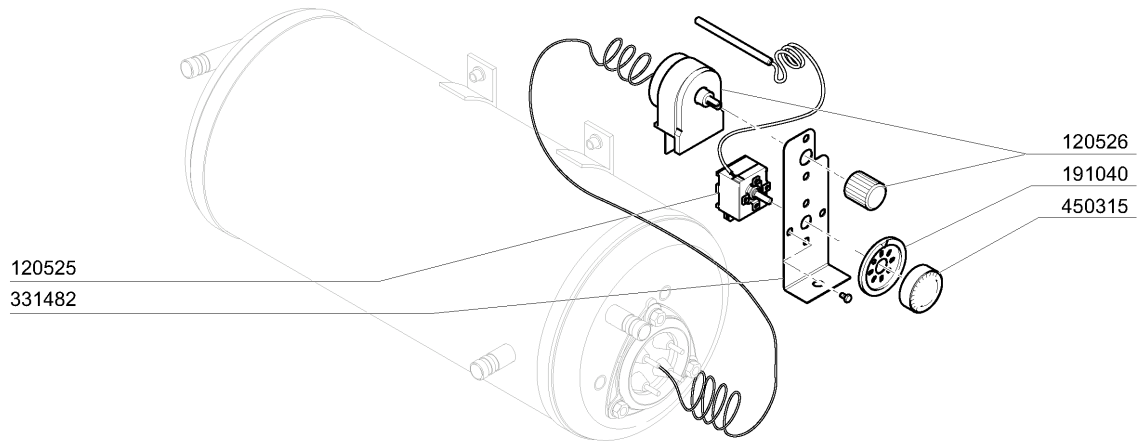

6 - Thermostat/Solenoid Valve

07 - 2010 M. S.