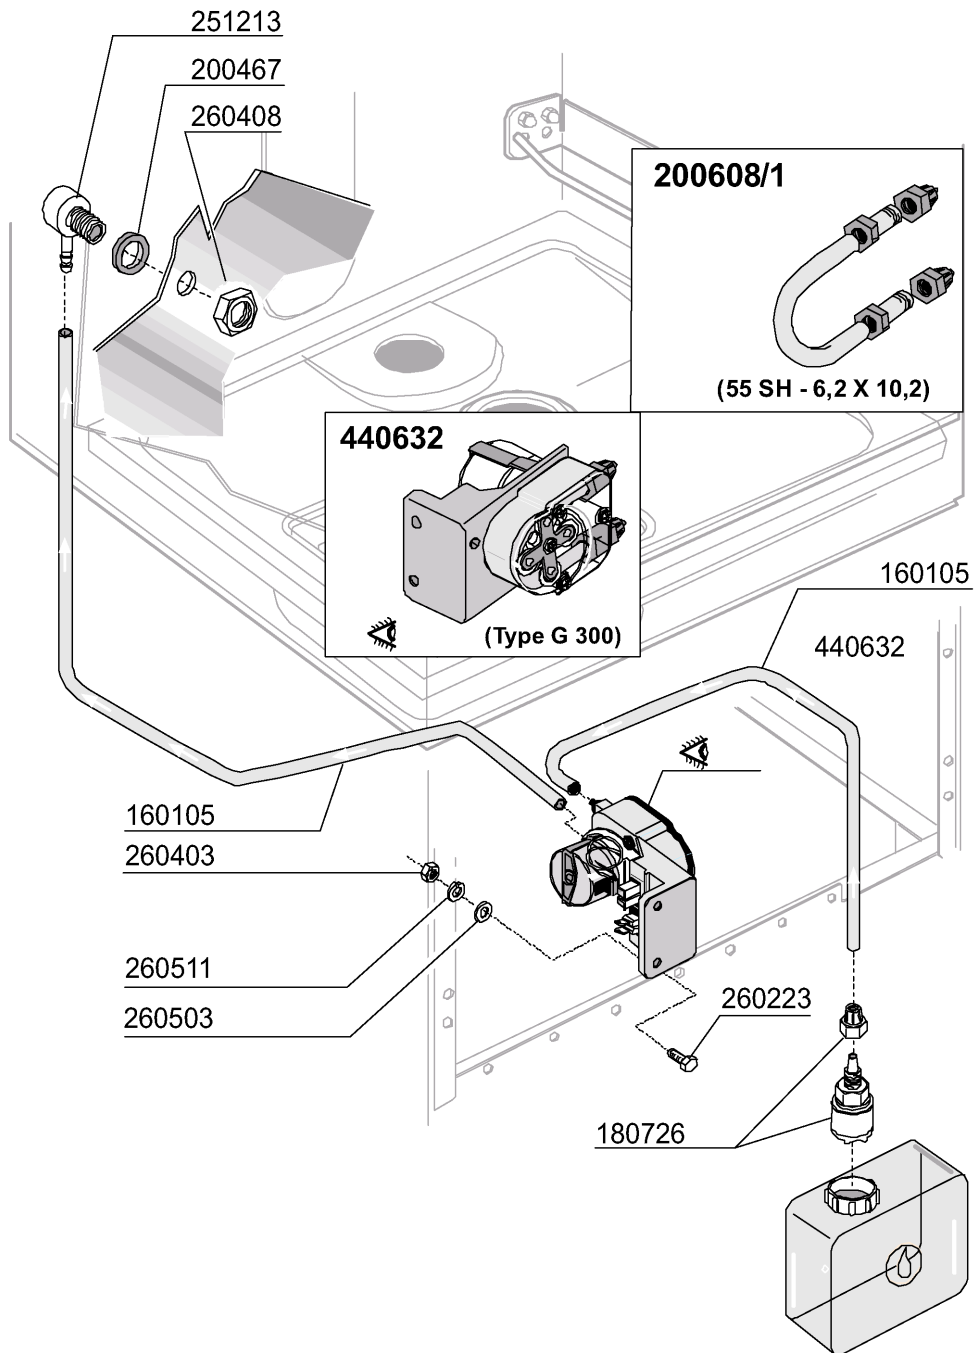

## 9 - Drain Pump

CODE	DESCRIPTION
100893	DRAIN PUMP 30W 230/50
150841	CABLE HOLDER
180142	CONNECTOR FOR DRAIN PUMP
180147	NUT
200346	DRAIN HOSE GLASSWASHER
200867	GASKET
450107	CLAMP FE ZN 38-50 H=12,2
450114	CLAMP FE ZN.22-32 H=12,2
450137	COLLAR CONNECTION WITH BASE 31
450139	CLAMP 26-38 H=9
H31612	HOSE FOR DRAIN PUMP

07/2008 M.SA

**10 - Rinse aid injector**

<b>CODE</b>	<b>DESCRIPTION</b>
160108	INJECT.INLET HOSE D.8X5
160785	GUIDE FOR SPRING RINSE AID INJ
190339	RINSE AID INJECTOR CONNECTION
200122	HOSE 11X19
200490	PROTECTION GASKET MOD.ADV.
200939	OR GASKET
200941	OR GASKET
200942	VALVE RINSE INJECTOR HVD
260510	GROWER WASHER D.4
260706	SCREW 3,9X13 S/S
261014	SCREW
332307	BRACKET
450103	CLAMP FE ZN. 13-20 H=9
450125	ELASTIC CLAMP D. 10,4X9,8
450134	ELASTIC HOSE CLIP D.9,3/8,8
450235	SPRING RINSE AID INJECTOR
450830	SCREW
620788	RINSE AID INJECTOR H21428
630632	DIAPHRAGM RINSE INJECTOR HVD