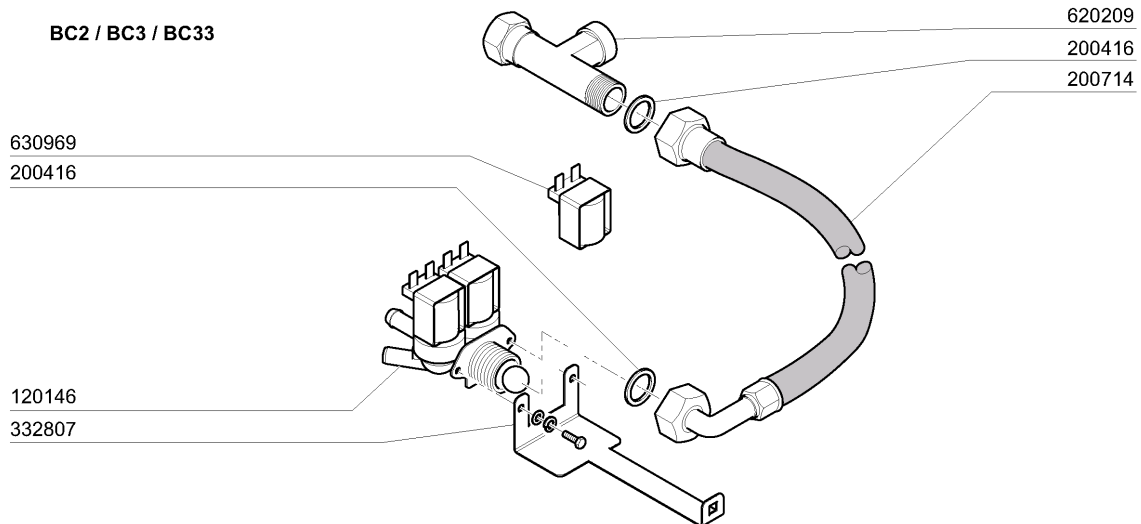

6 - Thermostat/Solenoid Valve

07 - 2010 M. S.